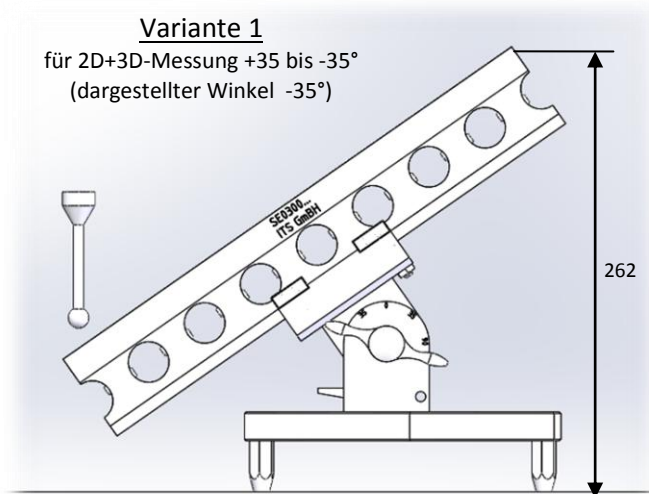

Ständer für Stufenendmaß SE 0300 Art.Nr. 999999-0200-000

Inhalt:

- ✓ Fußplatte inkl. Füßen (Pos. 1)
- ✓ Träger komplett (Pos. 2)
- ✓ Spann- und Verbindungselemente
- ✓ Aluminiumkoffer

Achtung: Stufenendmaß bei Ständer nicht enthalten
Preise auf Anfrage