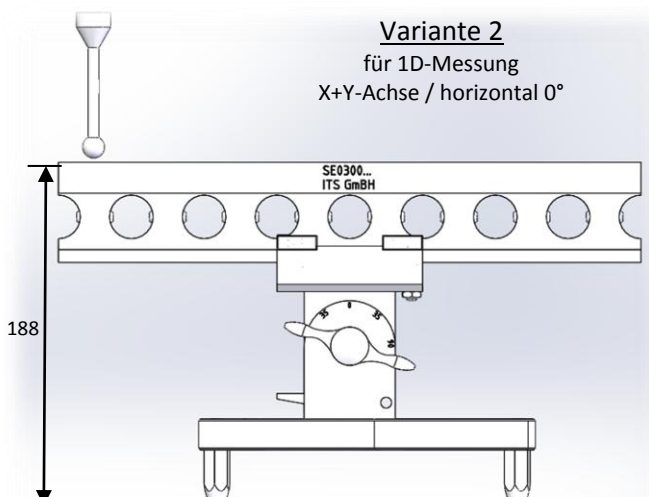

Ständer für Stufenendmaß SE 0300 Art.Nr. 999999-0200-000

Inhalt:

- ✓ Fußplatte inkl. Füßen (Pos. 1)
- ✓ Träger komplett (Pos. 2)
- ✓ Spann- und Verbindungselemente
- ✓ Aluminiumkoffer

Achtung: Stufenendmaß bei Ständer nicht enthalten
Preise auf Anfrage