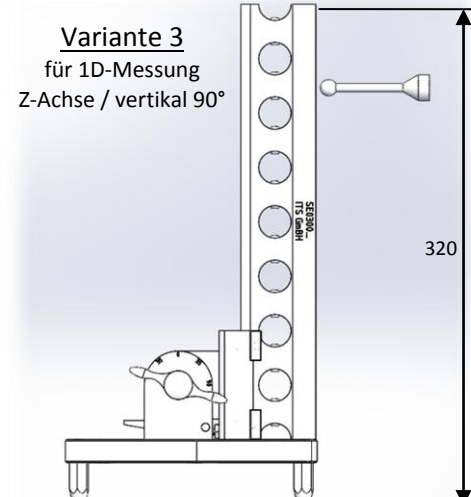

Ständer für Stufenendmaß SE 0300 Art.Nr. 999999-0200-000

Inhalt:

- ✓ Fußplatte inkl. Füßen (Pos. 1)
- ✓ Träger komplett (Pos. 2)
- ✓ Spann- und Verbindungselemente
- ✓ Aluminiumkoffer

Achtung: Stufenendmaß bei Ständer nicht enthalten
Preise auf Anfrage