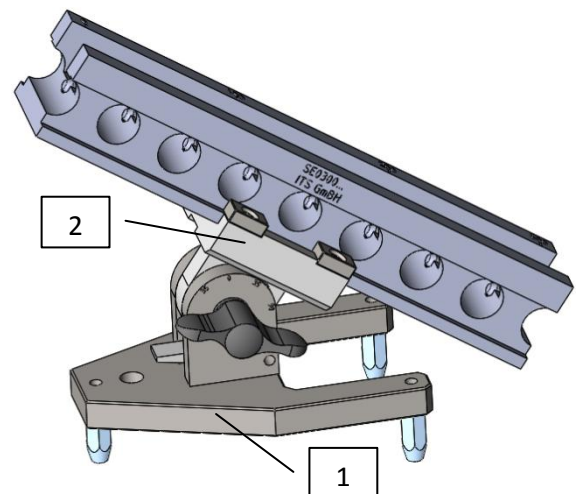

Ständer für Stufenendmaß SE 0300 Art.Nr. 999999-0200-000

Inhalt:

- ✓ Fußplatte inkl. Füßen (Pos. 1)
- ✓ Träger komplett (Pos. 2)
- ✓ Spann- und Verbindungselemente
- ✓ Aluminiumkoffer

Achtung: Stufenendmaß bei Ständer nicht enthalten
Preise auf Anfrage